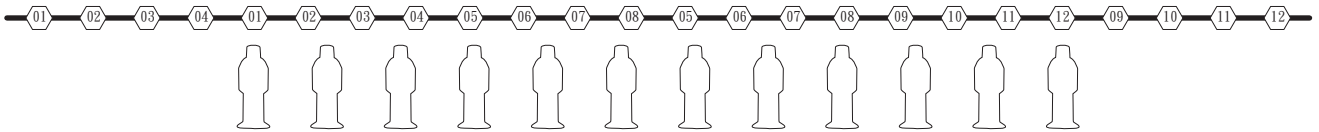

新北市藝文中心演藝廳燈光配置圖

Source Four PAR

8" FRESNEL

10° ELLIPSOIDAL SPOT

FARCYC

14° ELLIPSOIDAL SPOT

ETC SENSOR DIMMER

Altman 14" SCOOP

注意事項：

1. 燈光採DMX系統，共計142迴路
2. 外接電源最大容量為3相4線225A
3. 請自備延長線及分接線
4. 貓道及包廂之燈具不得移位或變更
5. 使用完畢請依本圖還原
6. 架設側燈一律退出翼幕之外

#2 CAT WALK

#1 CAT WALK

1st ELECTRIC

2nd ELECTRIC

3rd ELECTRIC

4th ELECTRIC