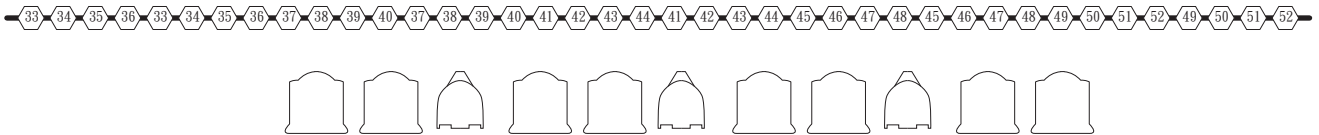

注意事項：

1. 燈光採DMX系統，共計142迴路
2. 外接電源最大容量為3相4線225A
3. 請自備延長線及分接線
4. 貓道及包廂之燈具不得移位或變更
5. 使用完畢請依本圖還原
6. 架設側燈一律退出翼幕之外

#2 CAT WALK

#1 CAT WALK

1st ELECTRIC

2nd ELECTRIC

3rd ELECTRIC

4th ELECTRIC