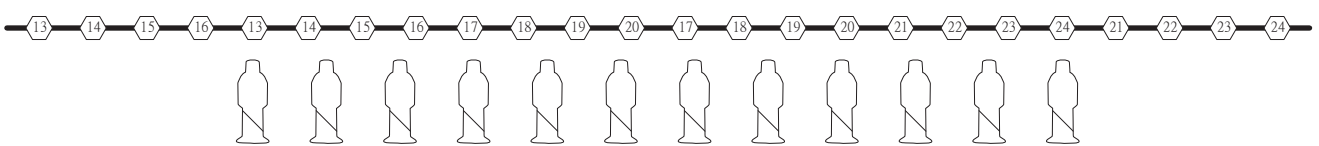

新北市藝文中心演藝廳燈光配置圖

Source Four PAR

8" FRESNEL

10° ELLIPSOIDAL SPOT

FARCYC

14° ELLIPSOIDAL SPOT

ETC SENSOR DIMMER

Altman 14" SCOOP

注意事項：

1. 燈光採DMX系統，共計142迴路
2. 外接電源最大容量為3相4線225A
3. 請自備延長線及分接線
4. 貓道及包廂之燈具不得移位或變更
5. 使用完畢請依本圖還原
6. 架設側燈一律退出翼幕之外

#2 CAT WALK

#1 CAT WALK

1st ELECTRIC

2nd ELECTRIC

3rd ELECTRIC

4th ELECTRIC