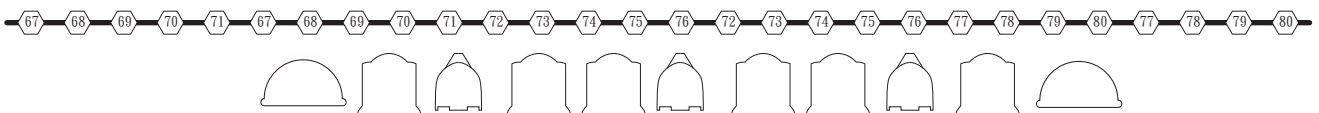

注意事項：

1. 燈光採DMX系統，共計142迴路
2. 外接電源最大容量為3相4線225A
3. 請自備延長線及分接線
4. 貓道及包廂之燈具不得移位或變更
5. 使用完畢請依本圖還原
6. 架設側燈一律退出翼幕之外

#2 CAT WALK

#1 CAT WALK

1st ELECTRIC

2nd ELECTRIC

3rd ELECTRIC

4th ELECTRIC